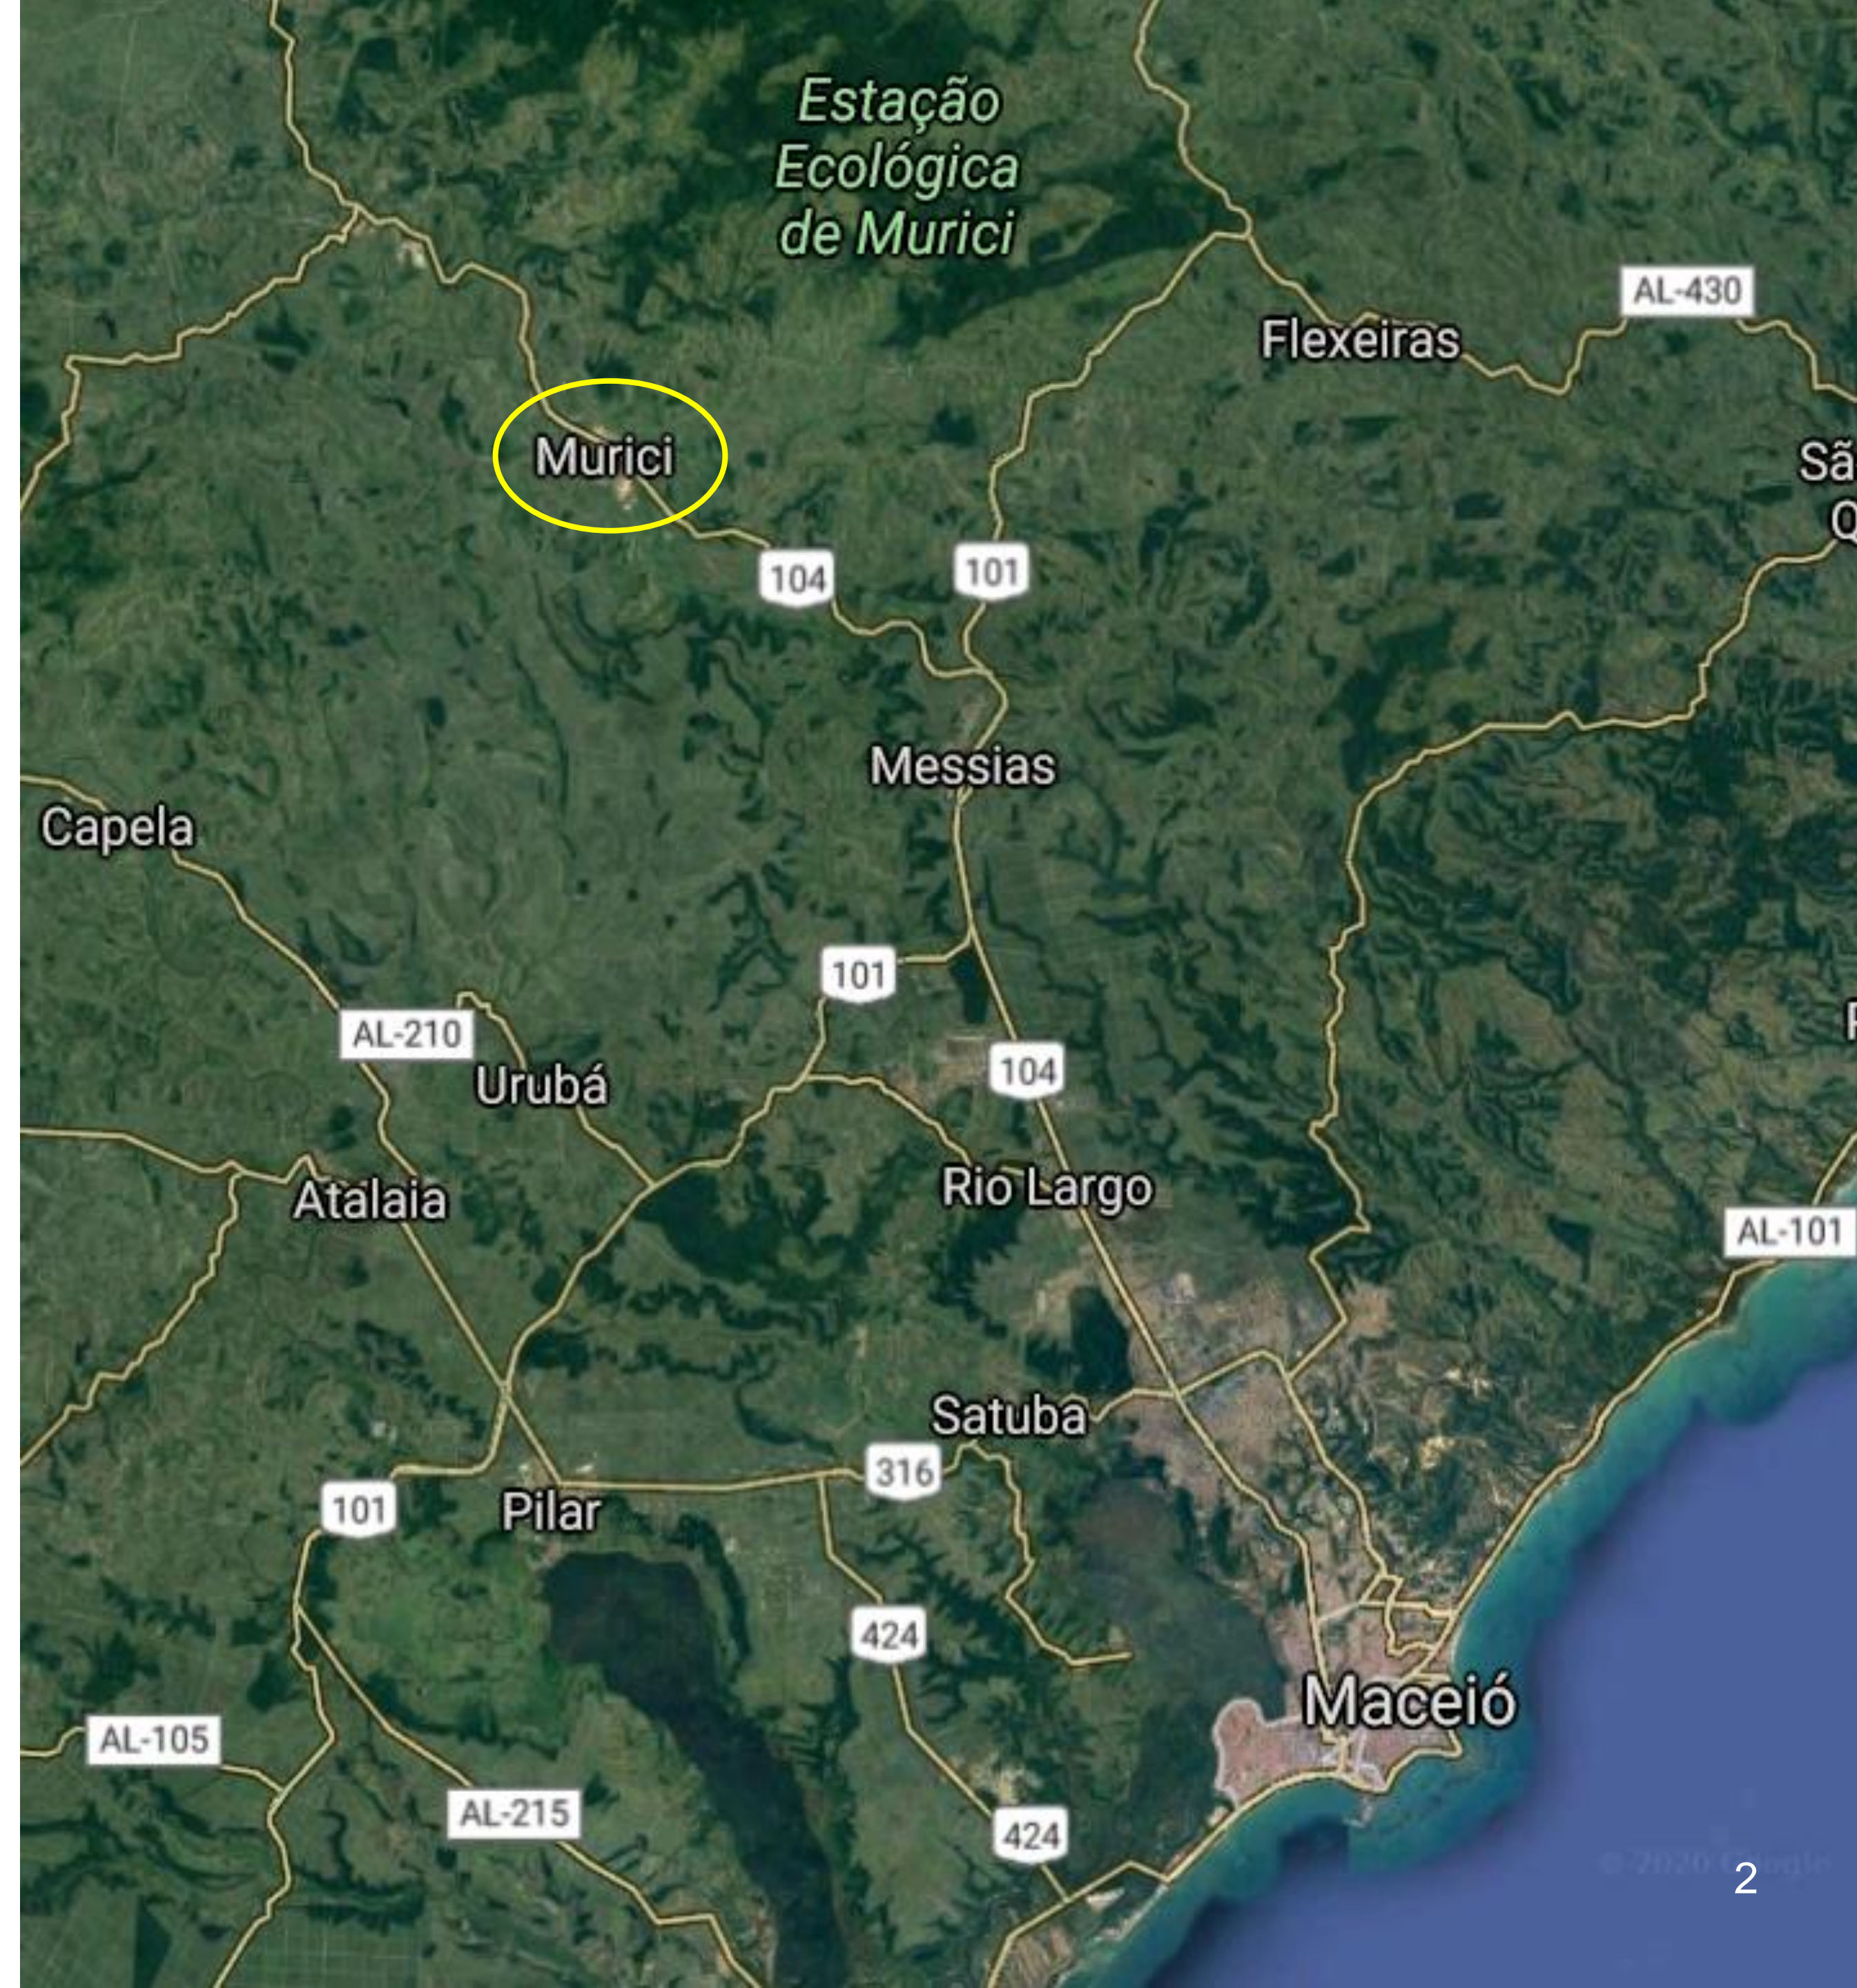

BTS NATURA MURICI

CONFIDENCIAL

BRESCO
10 ANOS
DE RELAÇÕES BEM CONSTRUÍDAS

Bresco Natura Murici

Localização

Rod. BR-104

- ✓ Maceió: 54 km
- ✓ Aeroporto de Maceió: 34 km
- ✓ Porto de Suape: 212 km

Bresco Natura Murici
Built To Suit
Galpão
Murici - AL
ABL- 50.291,37m²