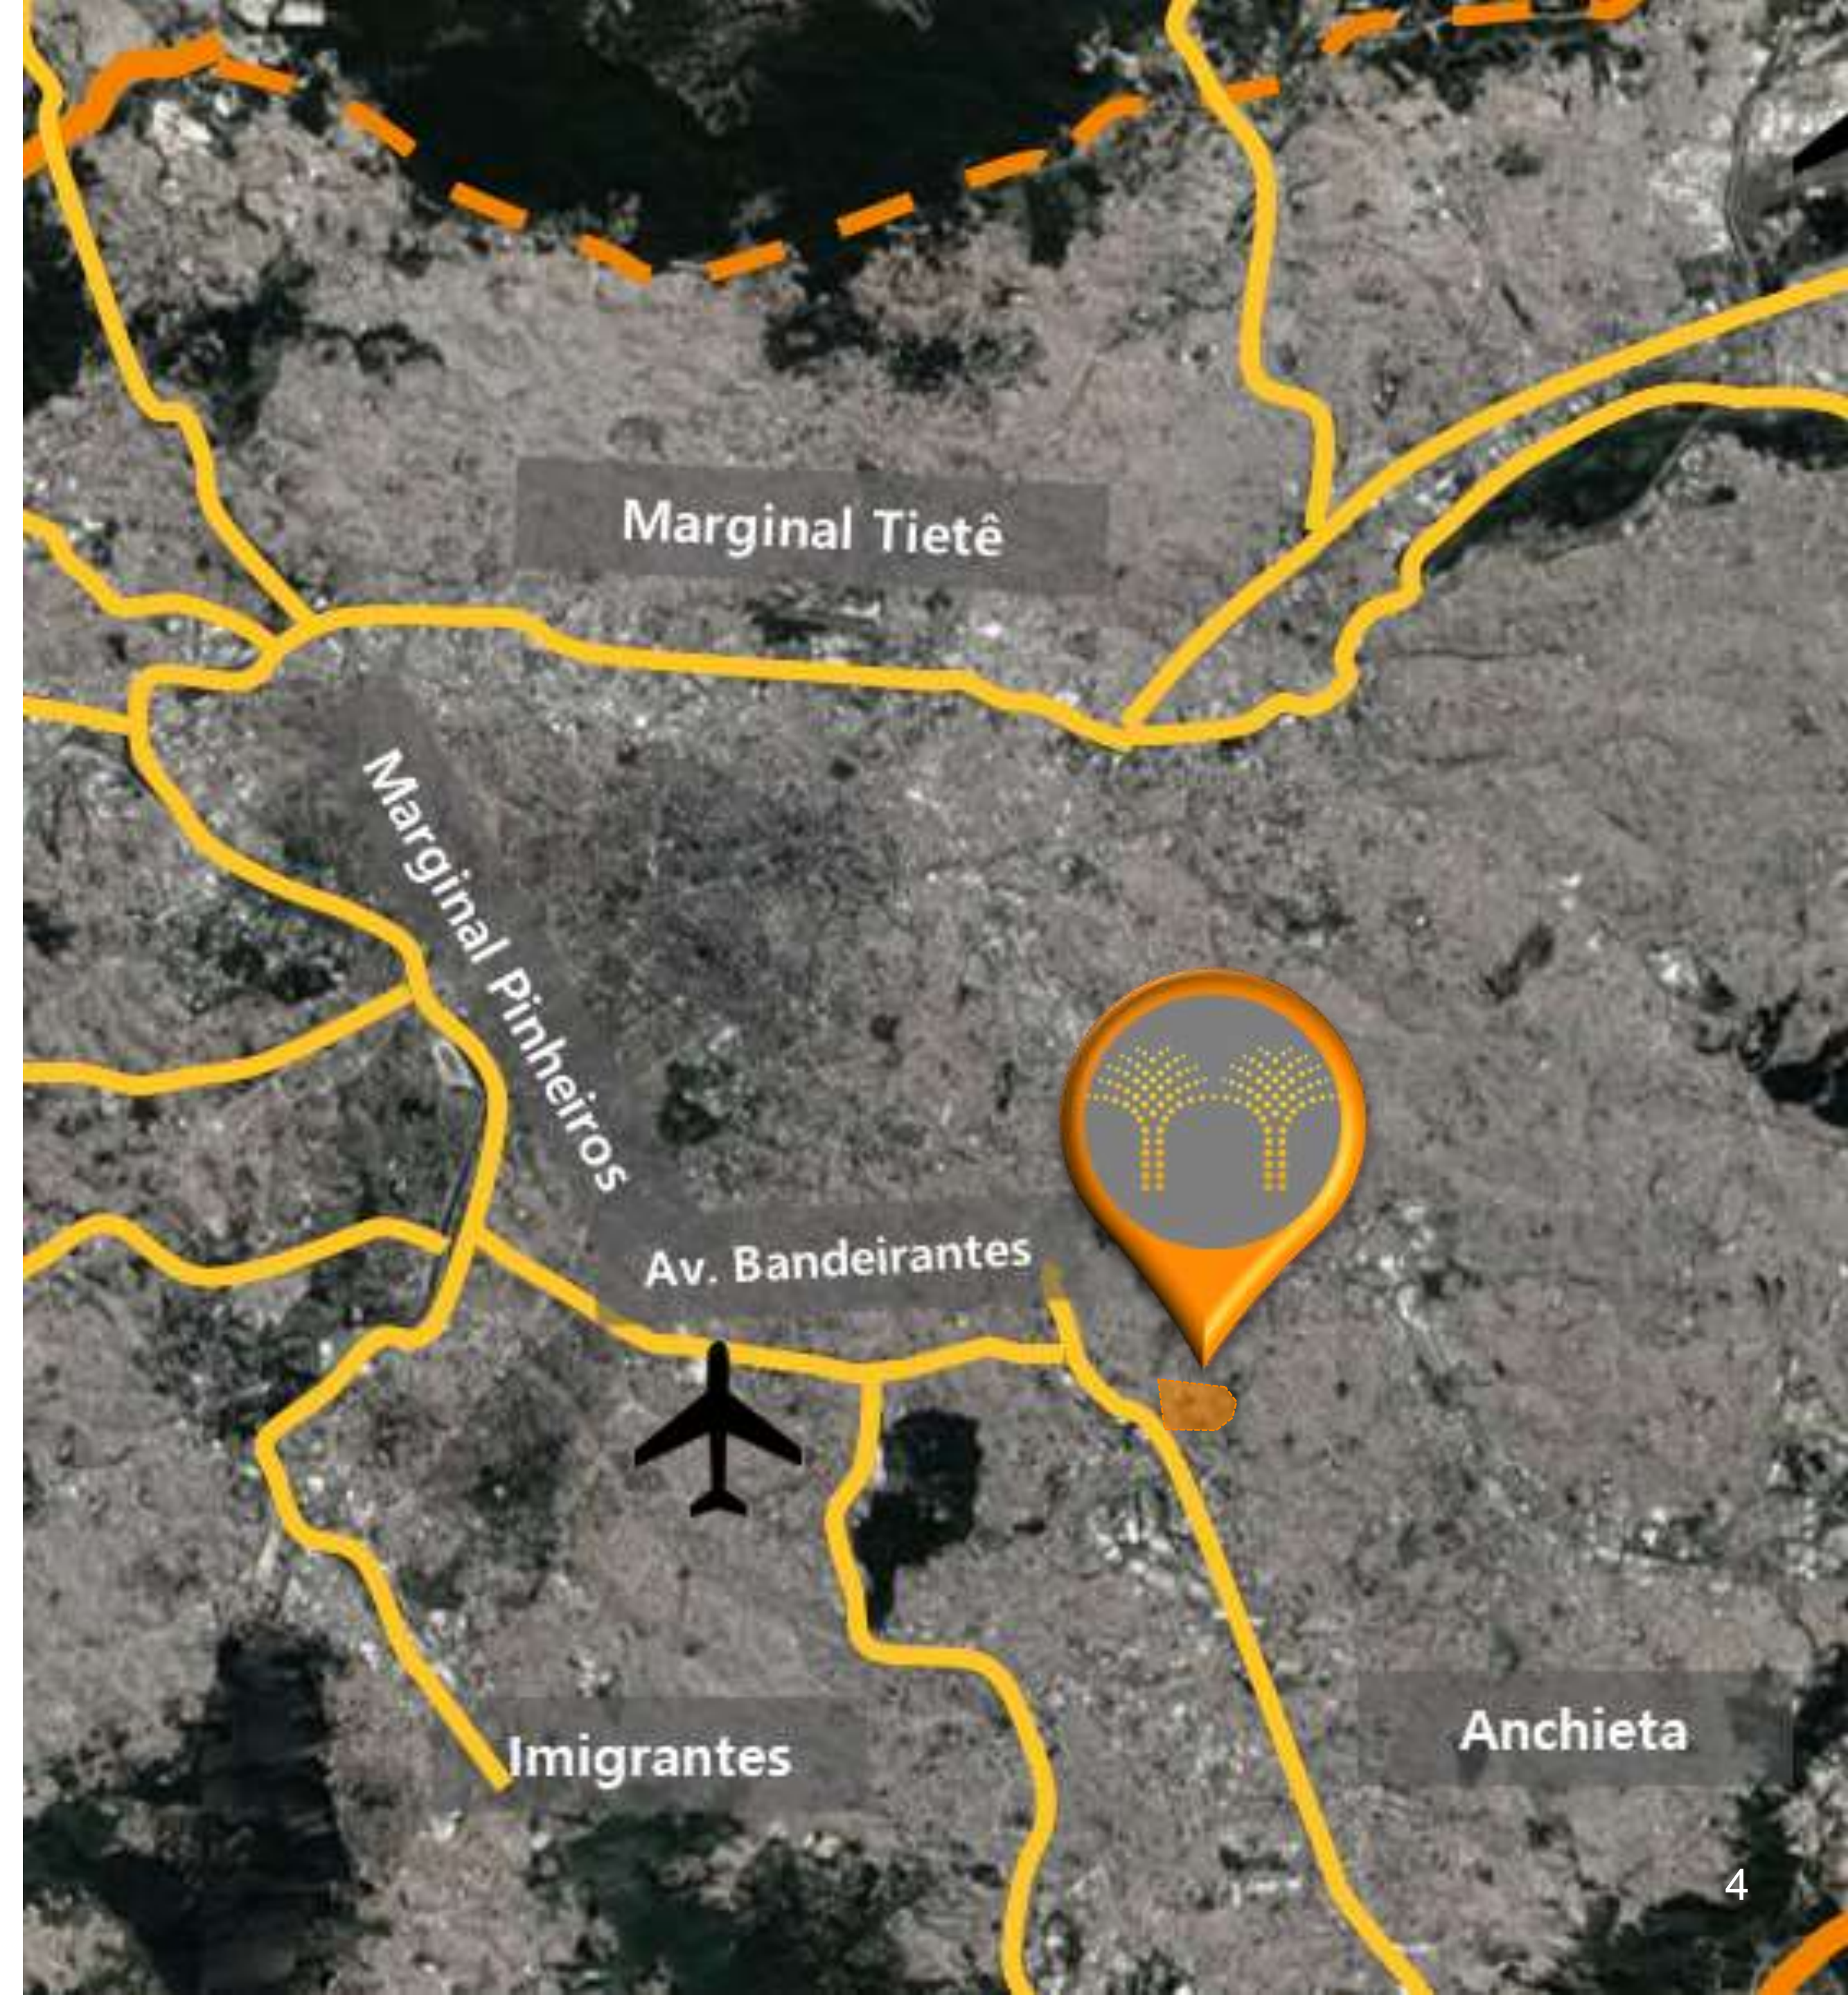

BRESCO ANCHIETA

Bresco Anchieta

Localização

R. Professor Zeferino Vaz, 737

- ✓ 0,1 km da Rod. Anchieta
- ✓ 13,9 km Aeroporto de Congonhas
- ✓ 14,3 km Rodoanel
- ✓ 14,8 km Centro de São Paulo
- ✓ 16,3 km Marginal Tietê
- ✓ 17,8 km Marginal Pinheiros

Fonte: Google Maps

Bresco Anchieta

LOCALIZADO NA CIDADE DE SÃO PAULO, O CONDOMÍNIO LOGÍSTICO **BRESCO ANCHIETA** CONTA COM 23.731M² DE ÁREA BRUTA LOCÁVEL, DOCAS E ACESSO DE VEÍCULOS EM NÍVEL DOCAS COBERTAS EM TODOS OS MÓDULOS, SENDO UMA ÓTIMA OPORTUNIDADE PARA OPERAÇÕES *LAST-MILE* PARA OPERAÇÕES NA REGIAO METROPOLITA

Bresco Anchieta

Infraestrutura

- PÉ DIREITO: 12 M
- RESISTÊNCIA DE PISO: 6T/M²
- 24 DOCAS
- SPRINKLERS J4
- ILUMINAÇÃO EM LED E NATURAL
- AMPLO PÁTIO DE MANOBRAS
- COBERTURA METÁLICA COM ISOLAMENTO TÉRMICO
- 150 VAGAS INTERNAS NÃO DEMARCADAS PARA AUTOS
- MODULAÇÃO ESTRUTURAL IDEAL PARA OPERAÇÃO LOGÍSTICA *LAST-MILE*