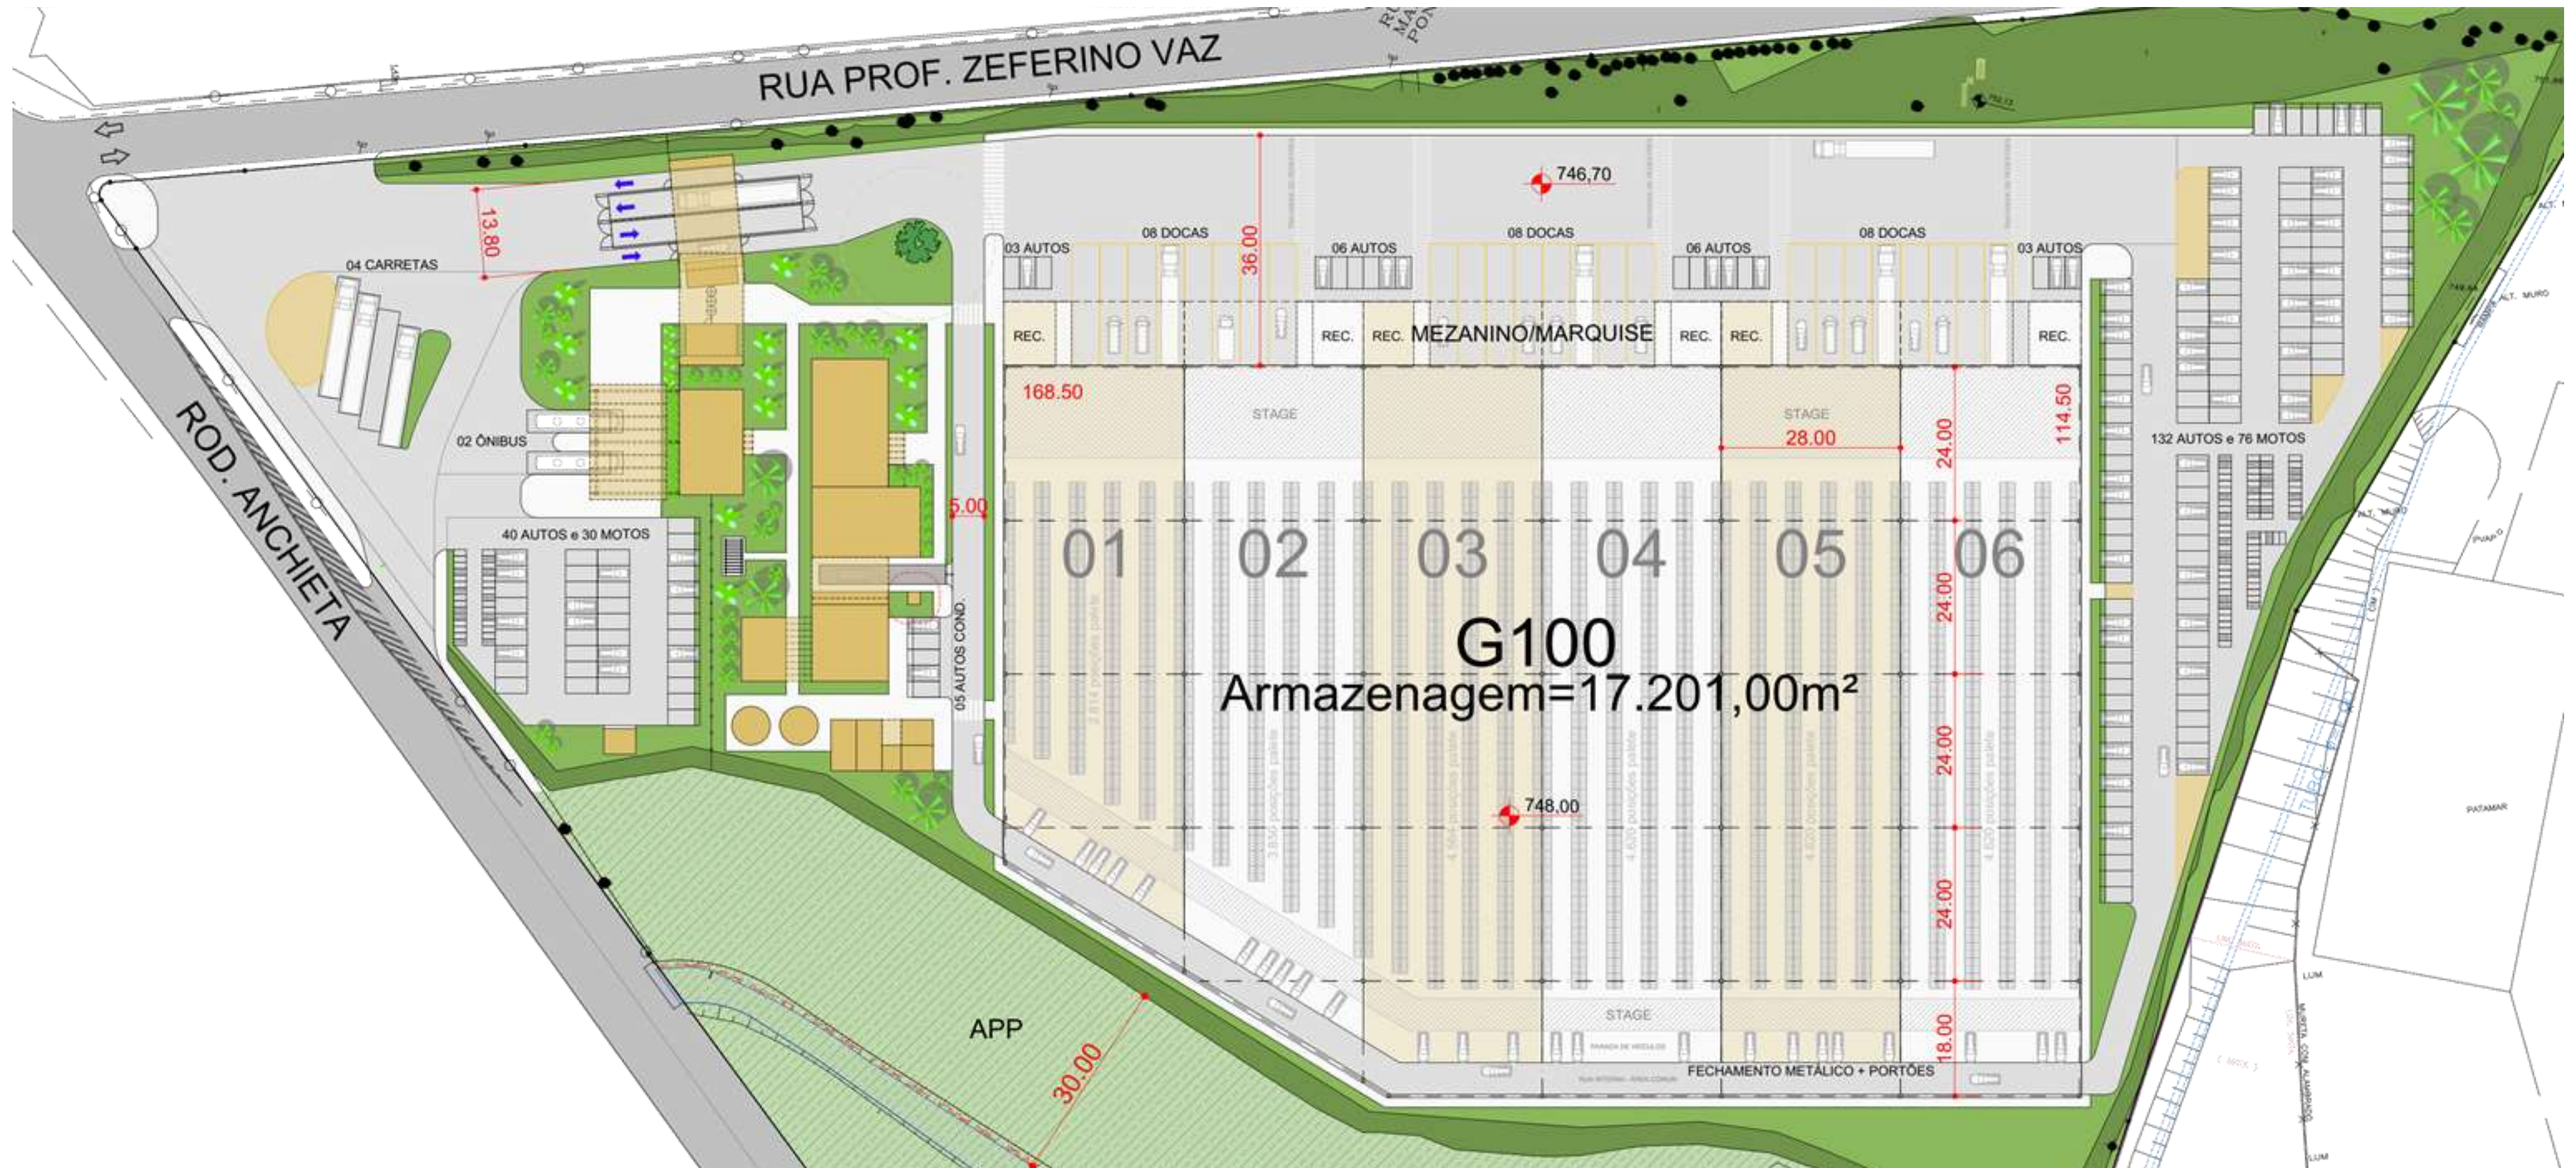

BRESCO ANCHIETA

Bresco Anchieta

Localização

R. Professor Zeferino Vaz, 737

- ✓ 0,1 km da Rod. Anchieta
- ✓ 13,9 km Aeroporto de Congonhas
- ✓ 14,3 km Rodoanel
- ✓ 14,8 km Centro de São Paulo
- ✓ 16,3 km Marginal Tietê
- ✓ 17,8 km Marginal Pinheiros

Fonte: Google Maps

Bresco Anchieta

LOCALIZADO NA CIDADE DE SÃO PAULO, O CONDOMÍNIO LOGÍSTICO **BRESCO ANCHIETA** CONTA COM 23.731M² DE ÁREA BRUTA LOCÁVEL, DOCAS E ACESSO DE VEÍCULOS EM NÍVEL DOCAS COBERTAS EM TODOS OS MÓDULOS, SENDO UMA ÓTIMA OPORTUNIDADE PARA OPERAÇÕES *LAST-MILE* PARA OPERAÇÕES NA REGIAO METROPOLITA

Bresco Anchieta

Infraestrutura

- PÉ DIREITO: 12 M
- RESISTÊNCIA DE PISO: 6T/M²
- 24 DOCAS
- SPRINKLERS J4
- ILUMINAÇÃO EM LED E NATURAL
- AMPLO PÁTIO DE MANOBRAS
- COBERTURA METÁLICA COM ISOLAMENTO TÉRMICO
- 150 VAGAS INTERNAS NÃO DEMARCADAS PARA AUTOS
- MODULAÇÃO ESTRUTURAL IDEAL PARA OPERAÇÃO LOGÍSTICA *LAST-MILE*

Bresco Anchieta

Planta

Galpões	Módulos	Armazen	Mezanin	Marquise	Docas	Comum	Total
Bresco Anchieta	01	2.340	364	201	4	370	3.275
	02	2.796	359	201	4	427	3.784
	03	3.121	359	201	4	469	4.150
	04 e 05	3.131	359	201	4	470	4.161
	06	3.161	364	201	4	474	4.200