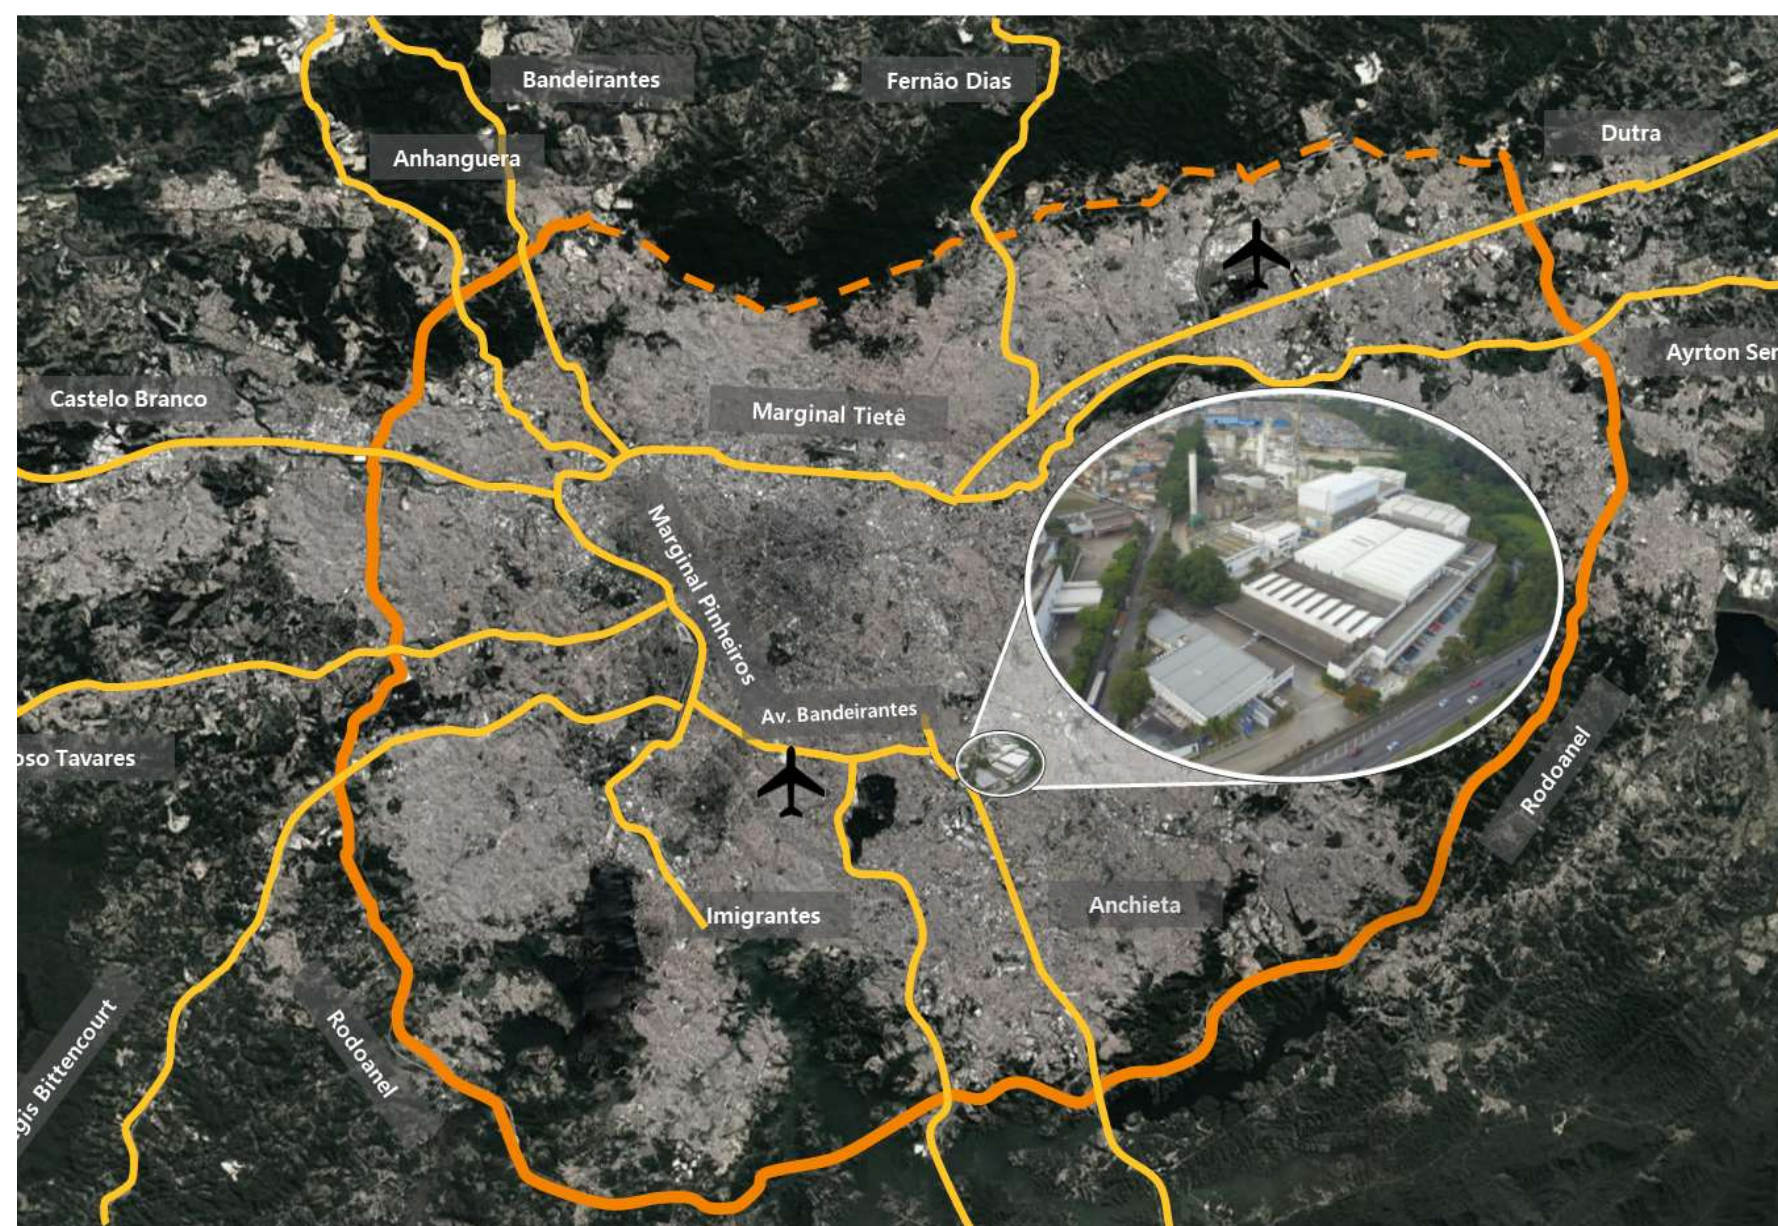

BRESCO ANCHIETA

Bresco Anchieta

Localização

R. Professor Zeferino Vaz, 737

- ✓ 0,1 km da Rod. Anchieta
- ✓ 13,9 km Aeroporto de Congonhas
- ✓ 14,3 km Rodoanel
- ✓ 14,8 km Centro de São Paulo
- ✓ 16,3 km Marginal Tietê
- ✓ 17,8 km Marginal Pinheiros

Fonte: Google Maps

Bresco Anchieta

LOCALIZADO NA CIDADE DE SÃO PAULO, O CONDOMÍNIO LOGÍSTICO **BRESCO ANCHIETA** CONTA COM 23.731M² DE ÁREA BRUTA LOCÁVEL, DOCAS E ACESSO DE VEÍCULOS EM NÍVEL DOCAS COBERTAS EM TODOS OS MÓDULOS, SENDO UMA ÓTIMA OPORTUNIDADE PARA OPERAÇÕES *LAST-MILE* PARA OPERAÇÕES NA REGIAO METROPOLITA